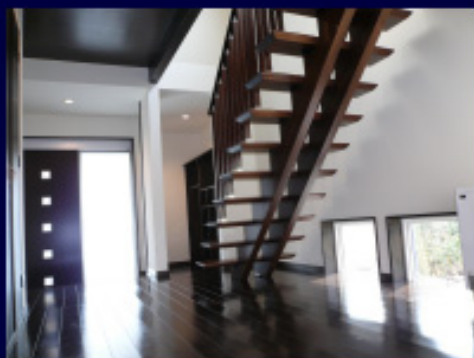

p.o.t style HOUSING LIFE Up! Plan

船木建設工業

淵上市天王宇持谷地1-6-1
pot.style@air.ocn.ne.jp
018-878-9281

Desing Concept

全体的に白と黒を基調とした落ち着いたある
住まい。二階にリビングを設けスキップフロア
を設ける事で住宅をより立体的に見せました。
外壁にはアルミスパンを設け、耐久性も抜群の
オール電化住宅